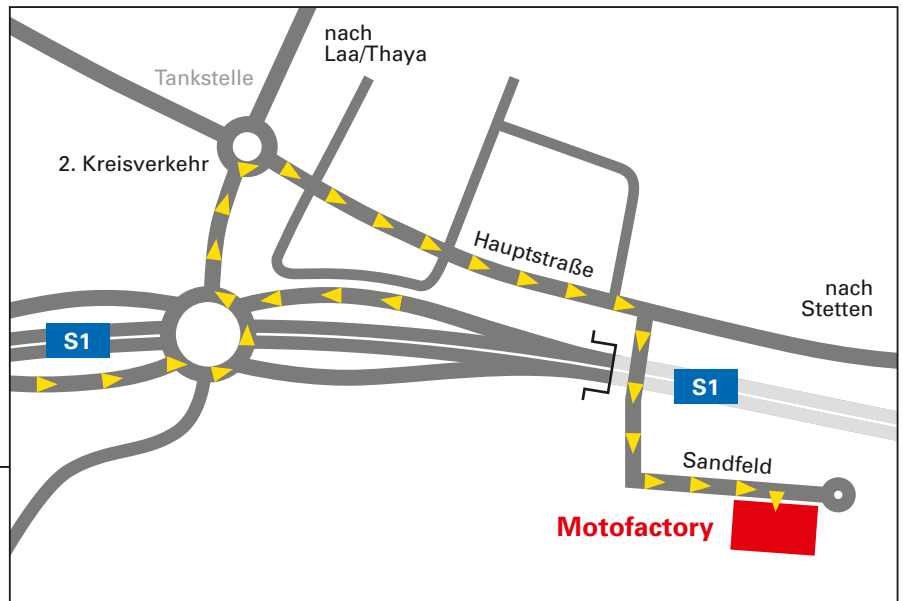

Gilbert Grabmayer
 Sandfeld 8
 A-2100 Stetten bei Korneuburg
 Telefon +43 2262 63239
 office@motofactory.at

Öffnungszeiten:
 Mo-Do 7.30-12.00 u.13.00-17.00 Uhr
 Fr 7.30-12.00 Uhr

Detail Zufahrt

Anfahrt Übersicht

So kommen Sie zur Motofactory

Auf der S1 kommend nehmen Sie die Abfahrt Korneuburg Nord, im folgenden Kreisverkehr die Ausfahrt Richtung Laa/Thaya. Beim gleich darauffolgenden 2. Kreisverkehr nehmen Sie die erste Ausfahrt und fahren dann ca. 400 m auf der Hauptstraße Richtung Stetten. Biegen Sie an der 3. Querstraße rechts ab, die nächste Abzweigung nach links führt Sie direkt zur Motofactory.

Unsere GPS-Koordinaten sind
 N 48.362910°
 E 16.363880°

Auf www.motofactory.at können Sie unter „Anfahrt“ ihre persönliche Route erstellen.

Wir wünschen Ihnen eine gute Fahrt!