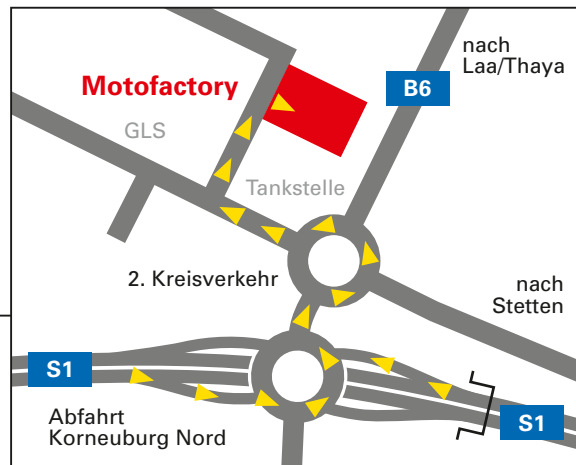

### Anfahrt Übersicht

### Detail Zufahrt

### So kommen Sie zur Motofactory

Auf der S1 kommend nehmen Sie die Abfahrt Korneuburg Nord, im folgenden Kreisverkehr die Ausfahrt Richtung Laa/Thaya. Beim gleich darauffolgenden zweiten Kreisverkehr nehmen Sie die dritte Ausfahrt und kommen so in den Gewerbepark Tresdorf. Biegen Sie an der ersten Möglichkeit wieder rechts ab.

Die Motofactory ist gemeinsam mit RBO Ing. Stöckl das erste Gebäude auf der rechten Seite, direkt neben der Tankstelle.

Unsere GPS-Koordinaten sind  
 N 48.36642°  
 E 16.35574°

Auf [www.motofactory.at](http://www.motofactory.at) können Sie unter „Anfahrt“ ihre persönliche Route erstellen.